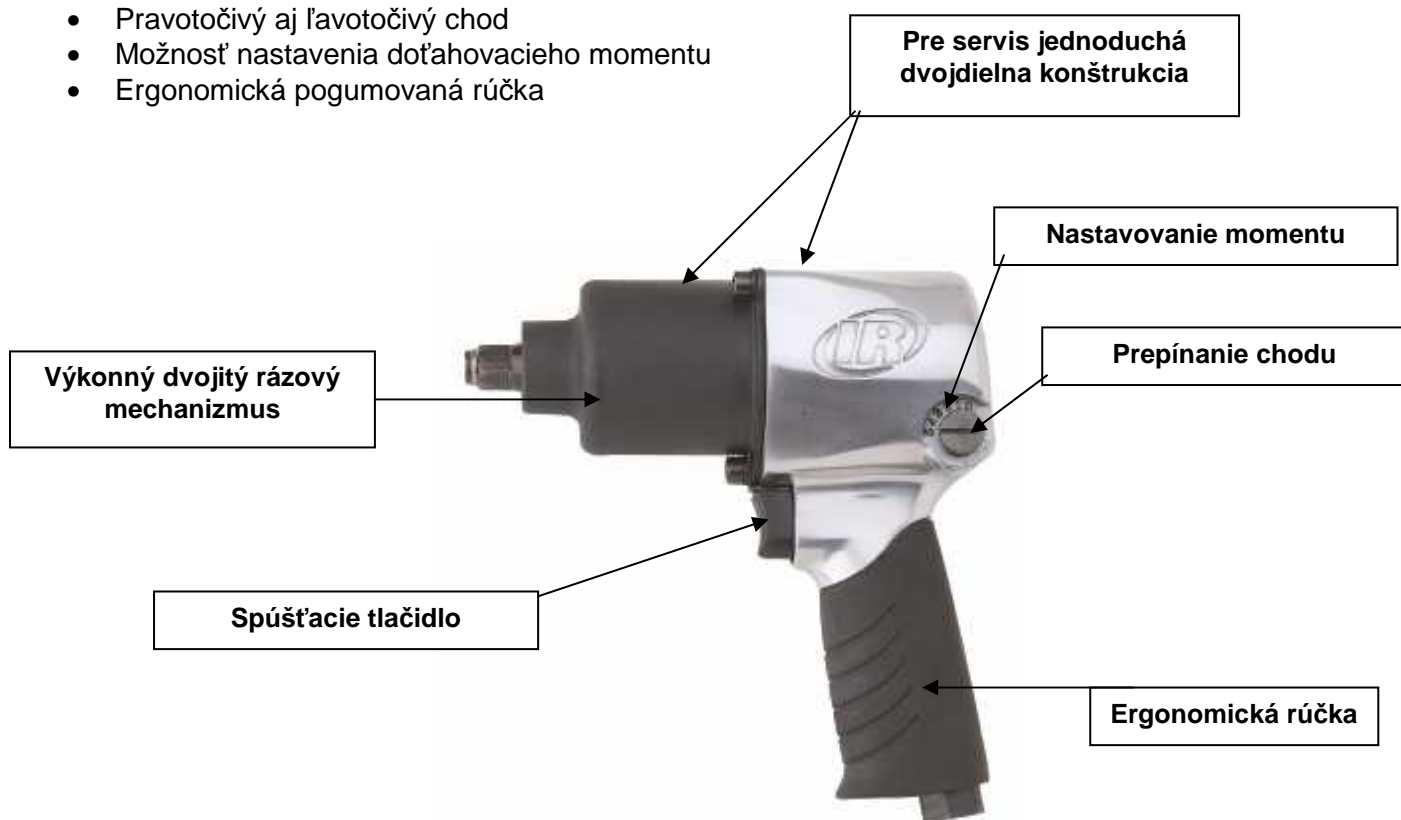

Nový pneumatický 1/2" rázový ťahovák s pogumovanou rúčkou

Model 231GXP

Nový priemyselný 1/2" rázový ťahovák pochádzajúci z dielní IR typ 231GXP má požadovaný výkon a splní všetky Vaše očakávania. Je vybavený výkonným dvojitým rázovým mechanizmom a profesionálnym spúšťacím tlačidlom, ako aj vyššou pružnou ergonomiou v púzdre z ľahkého kovu.

- Maximálny moment 678 Nm
- Pravotočivý aj ľavotočivý chod
- Možnosť nastavenia doťahovacieho momentu
- Ergonomická pogumovaná rúčka

Model	Otáčky rpm	Pracovný moment Nm	Max. moment Nm	Hmotnosť kg	Celková dĺžka mm	Spotreba vzduchu l/min	Koncovka	Svetlosť hadice mm
231GXP	8000	34-475	678	2,63	185	119	R 1/4"	Ø 10